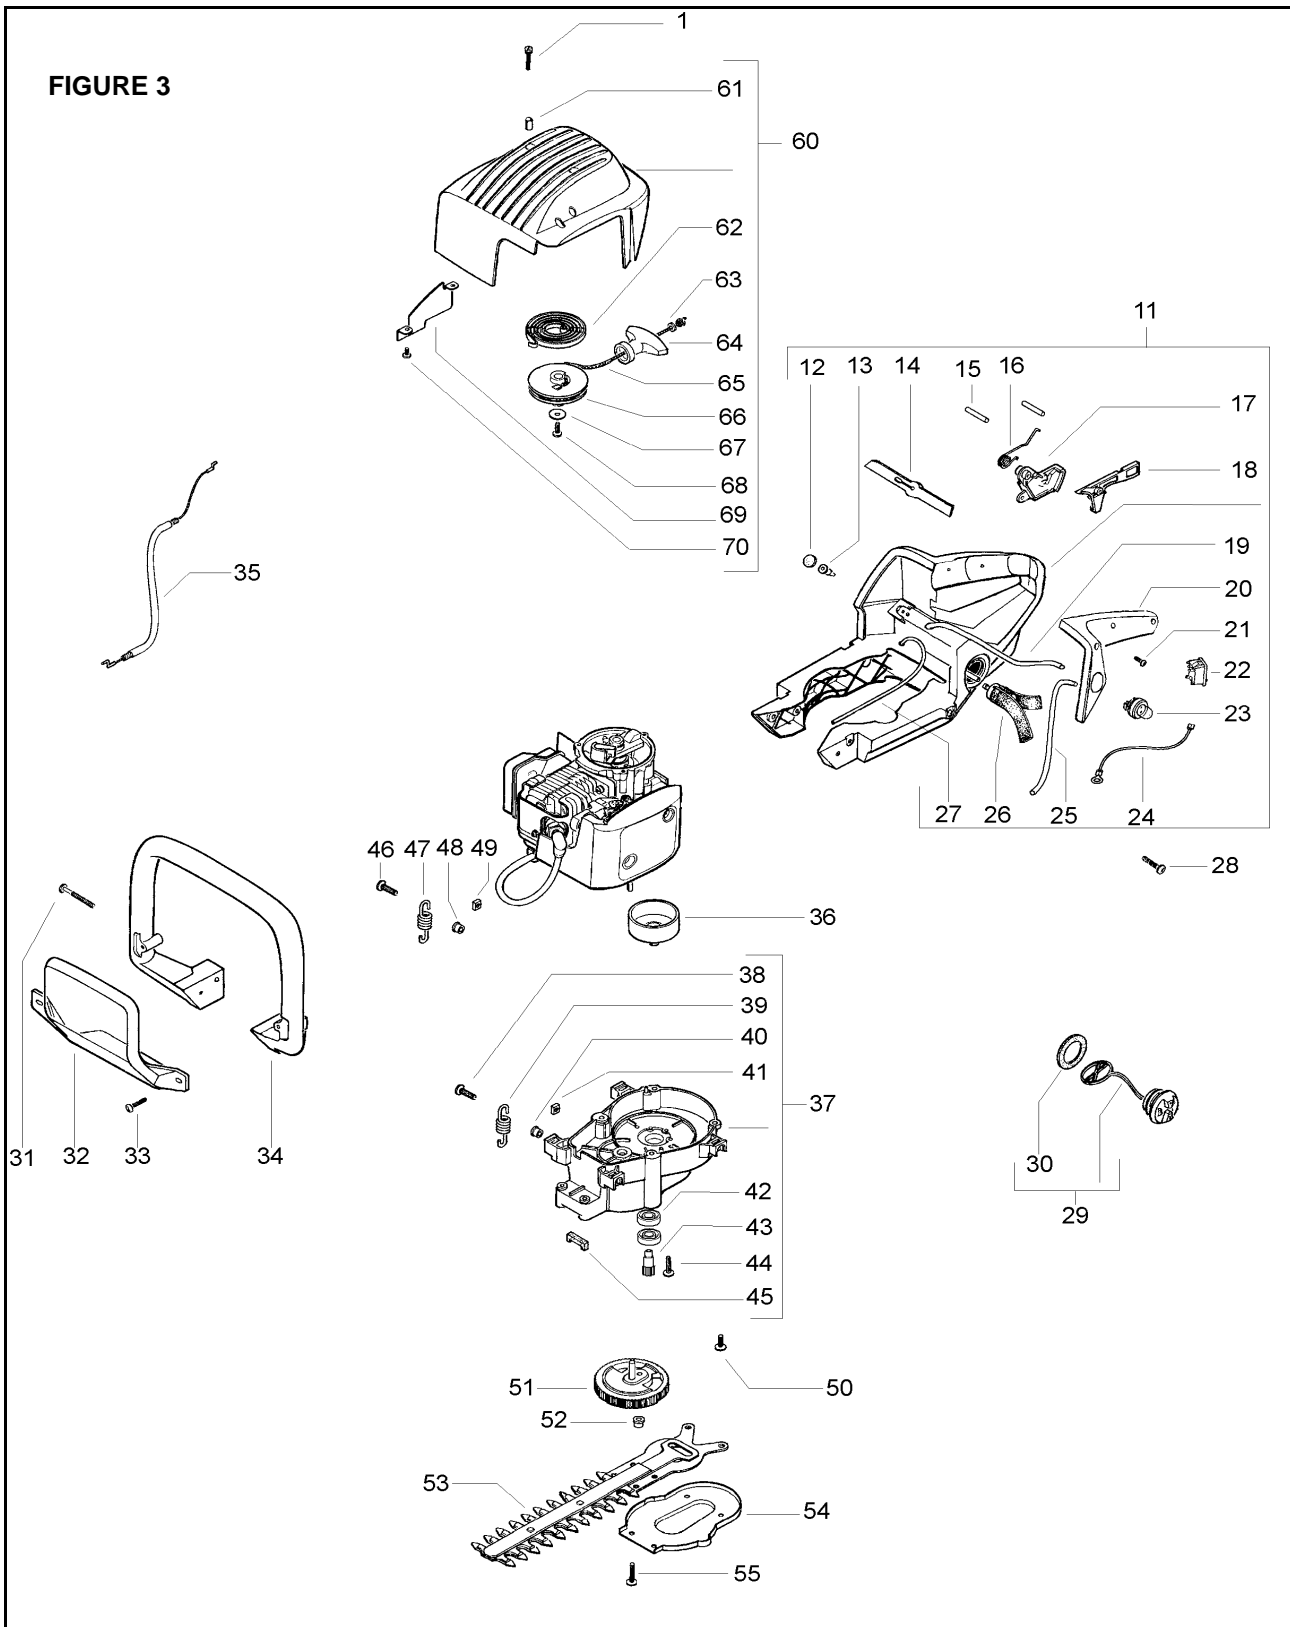

FIGURE 3

Item	P/N McC	P/N ELX	Qty	DESCRIPTION

Item	P/N McC	P/N ELX	Qty	DESCRIPTION

FIGURE 3

1	241963	538241963	3	screw M4x22
C 11	243363	538243363	1	rear handle assy
C 12	• 241717	538241717	1	valve felt
C 13	• 322199	538322199	1	valve duckbill
14	• 241709	538241709	1	cable holder
15	• 241762	538241762	2	pin d.4x25,5
16	• 241637	538241637	1	spring
C 17	• 241635	538241635	1	throttle rigger
C 18	• 241636	538241636	1	safety lever
B 19	• 241777	538241777	1	mix pipe
20	• 243332	538243332	1	half handle left
21	• 240862	538240862	3	screw - self threading 4x18
C 22	• 242439	538242439	1	switch
C 23	• 224242-01	538022424	1	primer
24	• 241867	538241867	1	ground cable
B 25	• 241776	538241776	1	primer pipe
A 26	• 240452	538240452	1	pick up
B 27	• 241775	538241775	1	tube mix
28	111117	538111117	2	screw 10-14x1"
B 29	240865	538240865	1	fuel cap assy
C 30	• 235510	538235510	1	o-ring
31	219883	538219883	4	screw 10-14x1,69
32	241654	538241654	1	front handle protection
33	111117	538111117	2	screw 10-14x1"
34	241868	538241868	1	front handle
C 35	241642	538241642	1	gas cable
C 36	241771	538241771	1	clutch drum
37	249863	538249863	1	gear box assy
38	• 217936	538217936	2	screw 10-24x0,75
C 39	• 242307	538242307	2	spring
40	• 241765	538241765	2	bushing
41	• 218005	538218005	2	square nut 10-24
42	• 235897	538235897	2	ball bearing 10x26x8 (6000-2RS1)
43	• 225007-01	538225007	1	gear
44	• 218644	538218644	2	screw 10-14x0,75
45	• 241633	538241633	1	dust shield
46	217936	538217936	2	screw 10-24x0,75
C 47	242307	538242307	2	spring
48	241765	538241765	2	bushing
49	218005	538218005	2	square nut 10-24

50	227568	538227568	4	screw M4x20
C 51	243657	538243657	1	blade gear
B 52	242521	538242521	1	bushing
C 53	242458	538242458	1	17" blade assy
C 53	242584	538242584	1	22" blade assy
54	241761	538241761	1	gear box cover
55	111117	538111117	6	screw 10-14x1"
60	241858	538241858	1	cover assy (yellow)
	243588	538243588	1	cover assy (orange)
61	• 241617	538241617	3	bushing 5x10
B 62	• 241619	538241619	1	starter spring
63	• 235612	538235612	1	washer d.4x9x0,8
64	• 241778	538241778	1	starter's handle
A 65	• 241746	538241746	1	starter rope
B 66	• 241620	538241620	1	starter pulley
67	• 241703	538241703	1	washer d.4x16x0,8
68	• 240862	538240862	1	screw - self threading 4x18
69	• 241758	538241758	1	air conductor
70	• 111069	538111069	2	screw 8x16x0,375

A=ALTA ROTAZIONE
B=MEDIA ROTAZIONE
C=ALTA ROTAZIONE
NUOVI CODICI

A=HIGH MOVING
B=MEDIUM MOVING
C=SLOW MOVING
NEW P. NUMBERS

A=HAUTE DEMANDE
B=MOYENNE DEMANDE
C=BASSE DEMANDE
NOUVELLES REFERENCES

A=GROBE NACHFRAGE
B=MITTELMAESSIGE
C=WENIGE NACHFRAGE
NEU CODEX