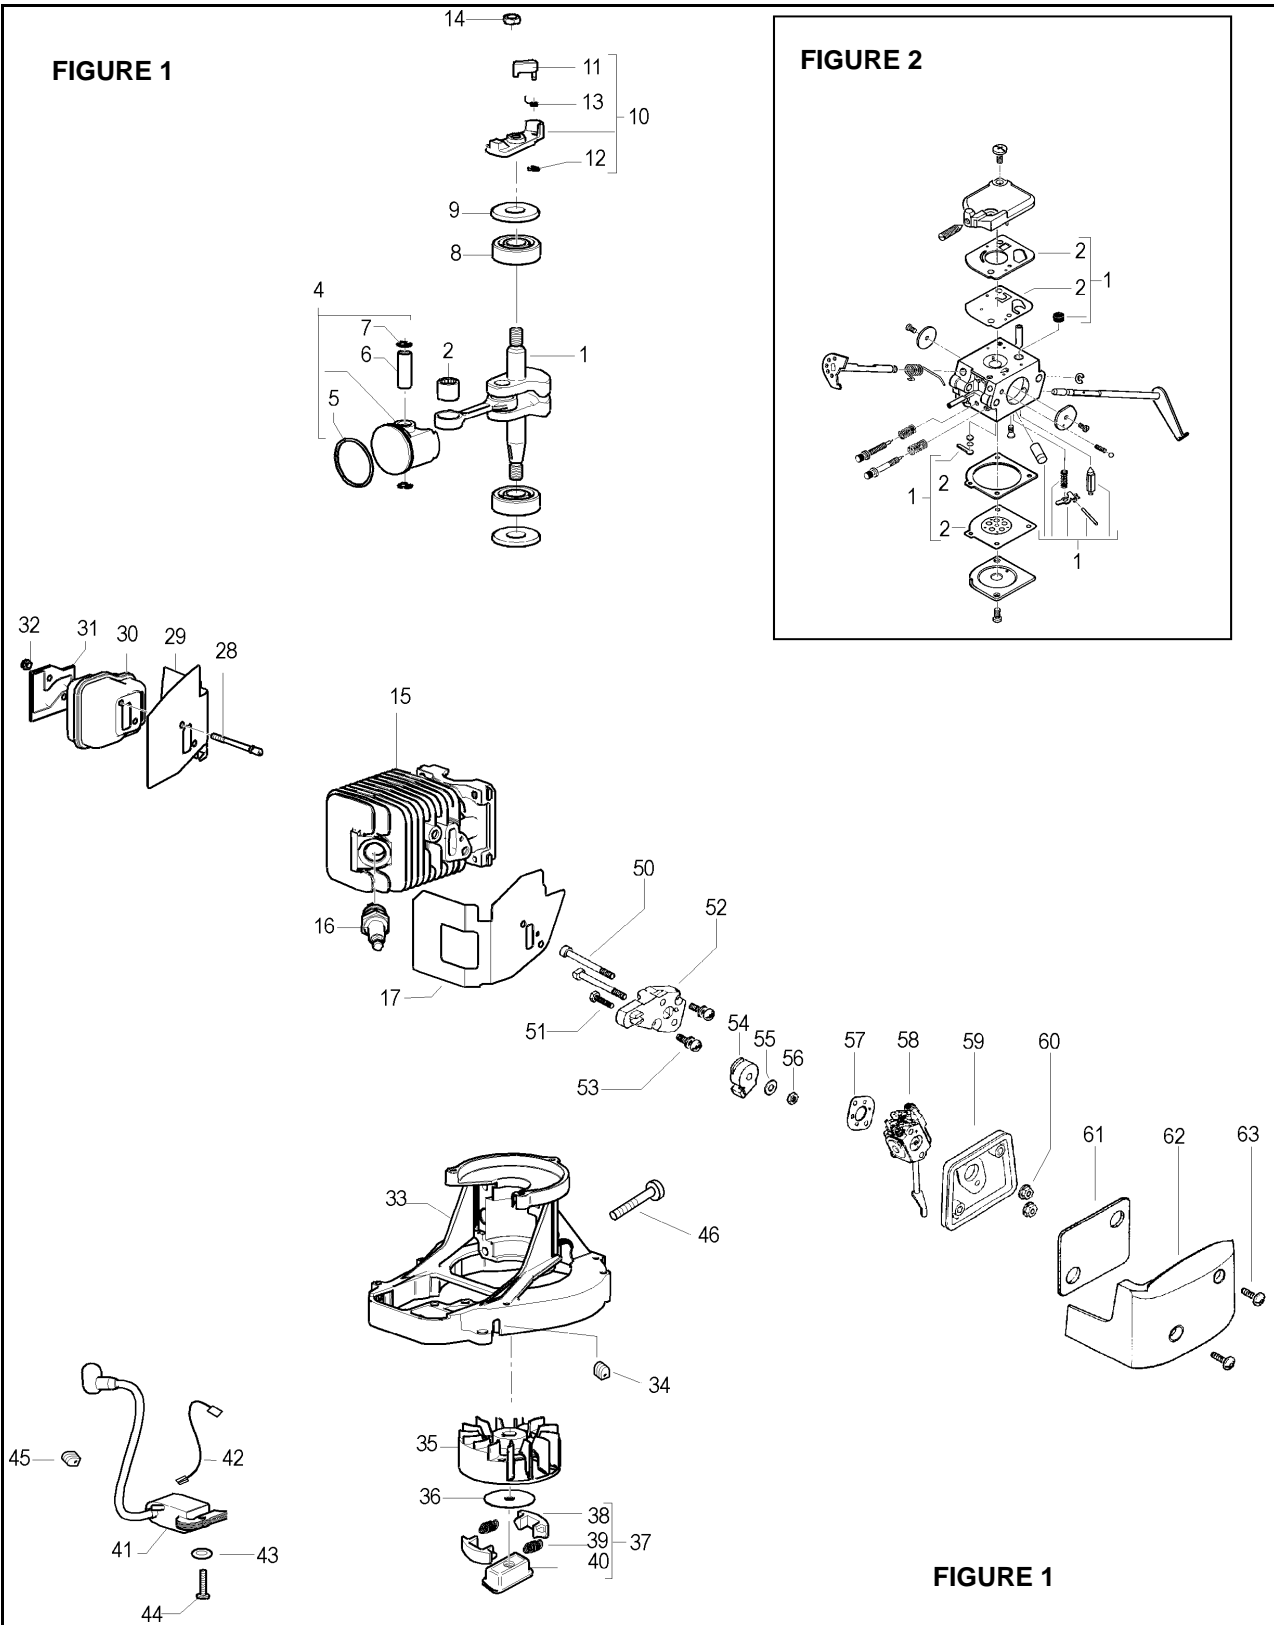

FIGURE 1

FIGURE 1

FIGURE 2

Item P/N McC P/N ELX Qty DESCRIPTION

Item P/N McC P/N ELX Qty DESCRIPTION

FIGURE 1

FIGURE 2 ZAMA M32-C

1	243486	538243486	1	crankshaft assy
C 2	235742	538235742	1	needle bearing 9x14x12
4	248177	538248177	1	piston kit
C 5	• 240002	538240002	1	piston ring
B 6	• 241735	538241735	1	piston pin
C 7	• 235008	538235008	2	snap ring
C 8	241594	538241594	2	ball bearing
C 9	242994	538242994	2	seal
10	241784	538241784	1	starter pawl assy
11	• 241781	538241781	1	ratchet
C 12	• 111088	538111088	1	snap ring
13	• 241782	538241782	1	spring
14	241624	538241624	1	nut M8
15	242803	538242803	1	cylinder
16	92879	538092879	1	spark plug RDJ8J
17	242860	538242860	1	cylinder spacer gasket
A 28	242037	538242037	2	muffler stud bolt
C 29	242517	538242517	1	gasket
30	242131	538242131	1	muffler
C 31	322231	538322231	1	exhaust baffle
C 32	235642	538235642	2	nut M5 self locking
33	242802	538242802	1	engine carter
34	241607	538241607	1	wire grommet
35	243311	538243311	1	flywheel
36	241604	538241604	1	clutch dust shield
B 37	241793	538241793	1	clutch assy
38	• 241743	538241743	2	clutch shoe
A 39	• 241794	538241794	2	clutch spring
40	• 241789	538241789	1	clutch rotor
41	243429	538243429	1	ignition coil
42	241630	538241630	1	ignition cable/ switch
43	235248	538235248	2	washer d. 5x10x1
C 44	235806	538235806	2	screw M5x20
45	236322	538236322	1	grommet
46	227565	538227565	4	screw 5x25-12,9
50	111057	538111057	2	screw 10-24
51	240131	538240131	1	screw M5x20
C 52	241590	538241590	1	carb. Spacer
53	235206	538235206	2	screw M5x20 + washer
54	241644	538241644	1	throttle cable guide
55	235163	538235163	1	washer
56	235642	538235642	1	nut M5
57	241600	538241600	1	carb.-spacer gasket
58	FIGURE 2			
59	241647	538241647	1	air filter housing
60	111058	538111058	2	nut 10-24
C 61	241652	538241652	1	air filter
62	242742	538242742	1	air filter cover (yellow)
	243590	538243590	1	air filter cover (orange)
63	218644	538218644	2	screw

C -	242813	538242813		carburettor
B 1	• 300465	538300465	1	carburettor repair kit
A 2	•• 300473	538300473	1	diaphragm+gasket kit

A=ALTA ROTAZIONE
B=MEDIA ROTAZIONE
C=ALTA ROTAZIONE
NUOVI CODICI

A=HIGH MOVING
B=MEDIUM MOVING
C=SLOW MOVING
NEW P. NUMBERS

A=HAUTE DEMANDE
B=MOYENNE DEMANDE
C=BASSE DEMANDE
NOUVELLES REFERENCES

A=GROBE NACHFRAGE
B=MITTELMAESSIGE
C=WENIGE NACHFRAGE
NEU CODEX